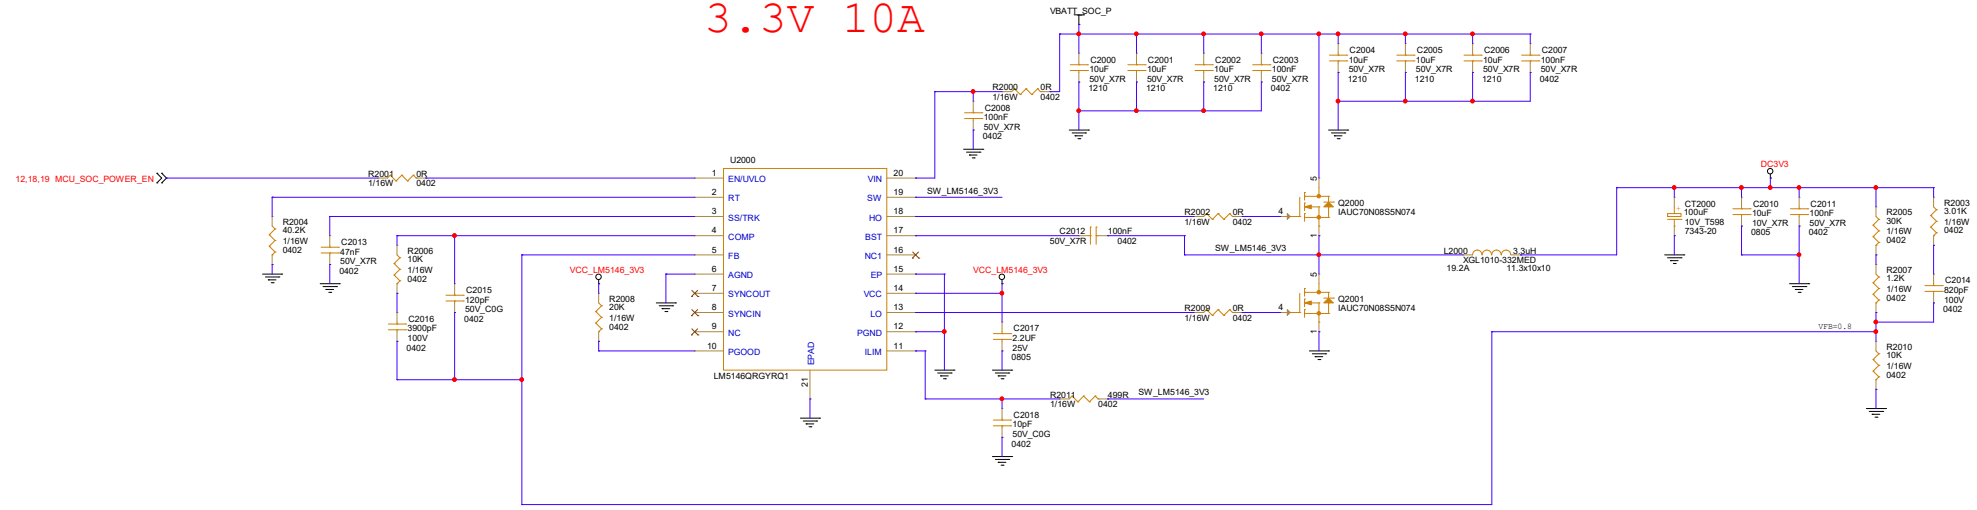

MOSFET用散热孔的库

MOSFET用散热孔的库

BUCK/BOOST

12V

C

B

A

3.3V 10A