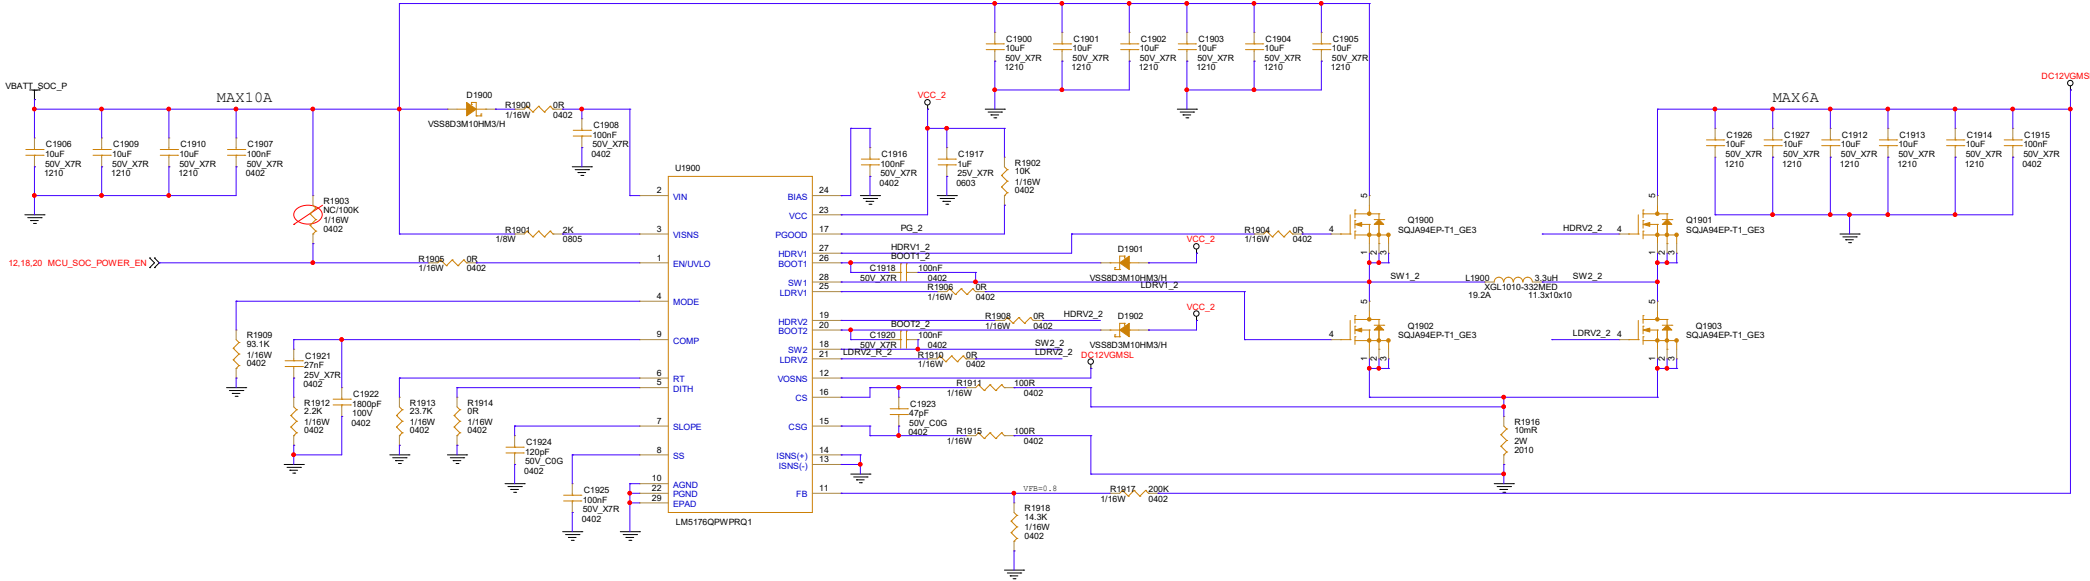

D

17V 9A

C

5V 11A

A

3

2

1

MOSFET用散热孔的库

MOSFET用散热孔的库

BUCK/BOOST

12V

C

B

A

3.3V 10A