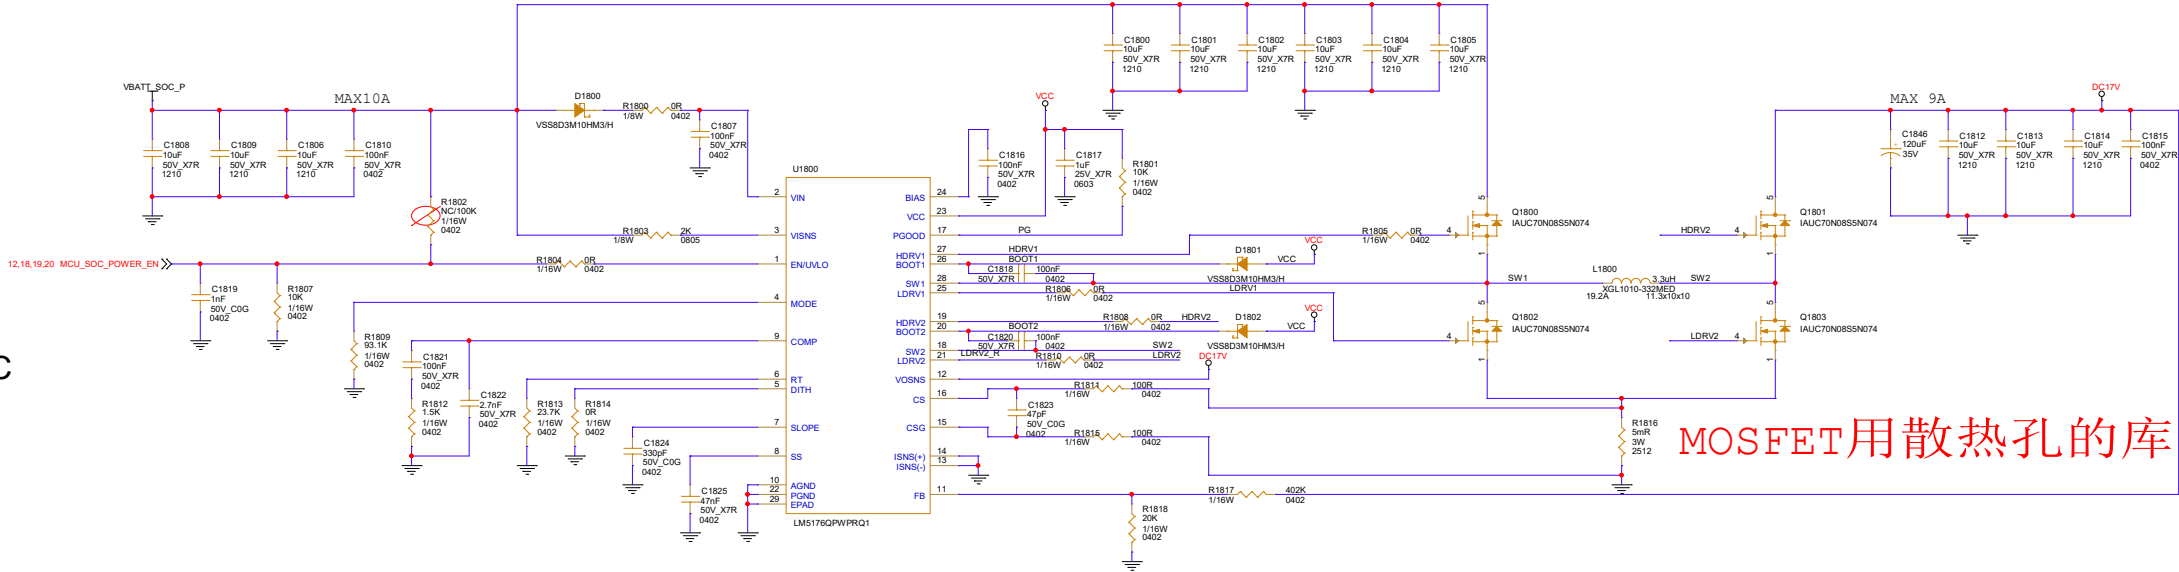

D

17V 9A

C

5V 11A

A

3

2

1

MOSFET用散热孔的库

MOSFET用散热孔的库

BUCK/BOOST

12V

C

B

A

3.3V 10A