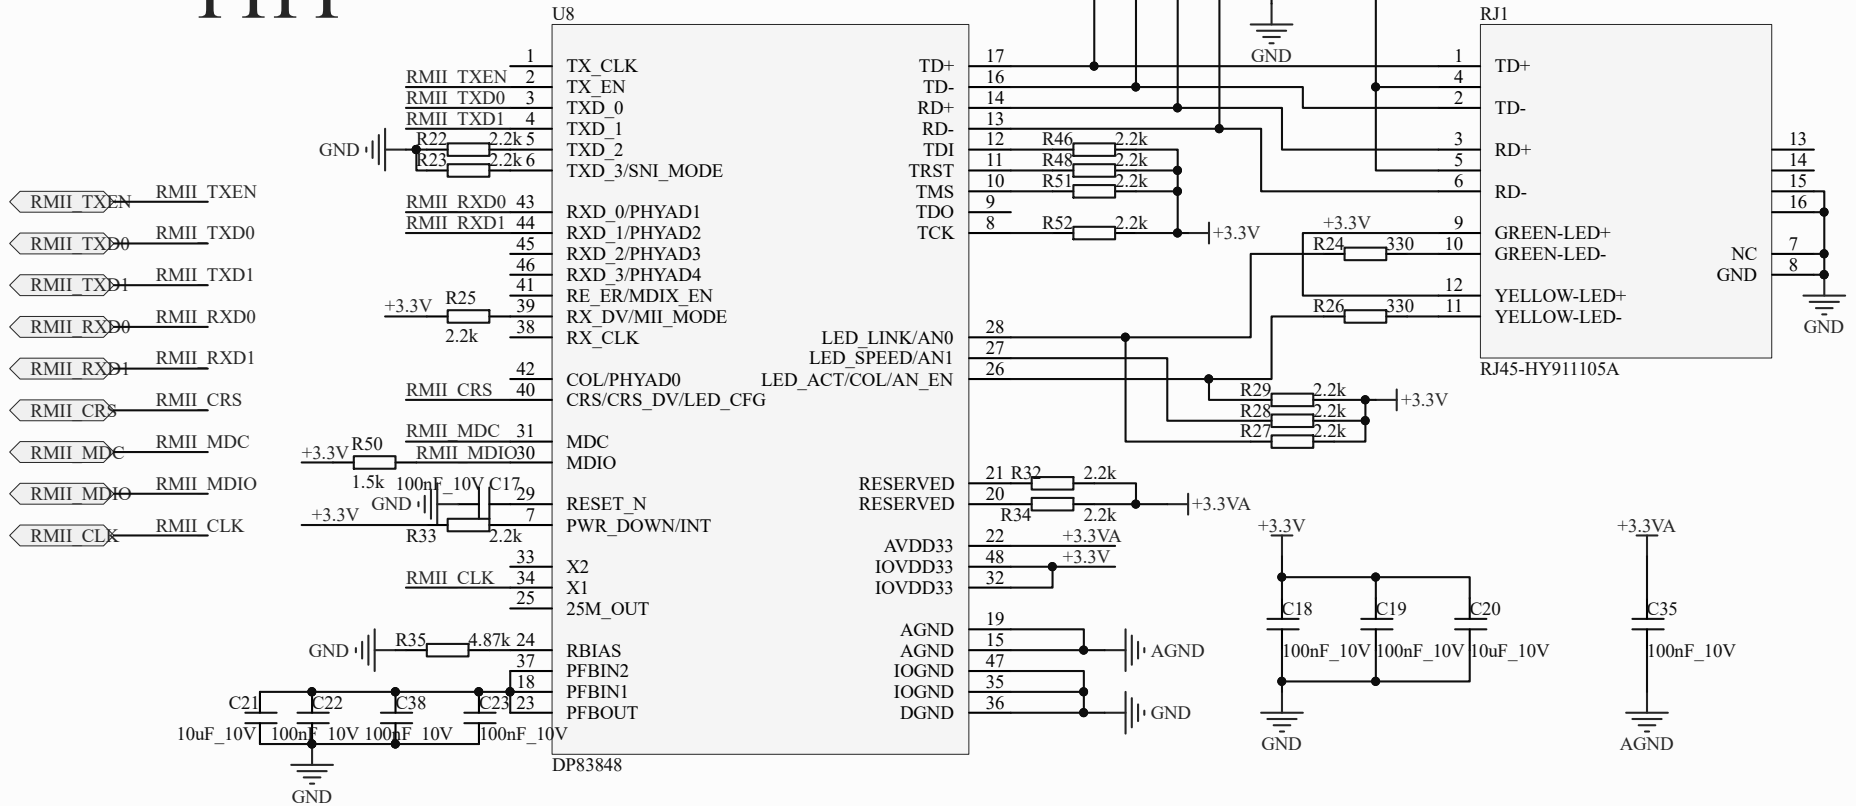

PHY

U8

RJ1

DP83848

RJ45-HY911105A